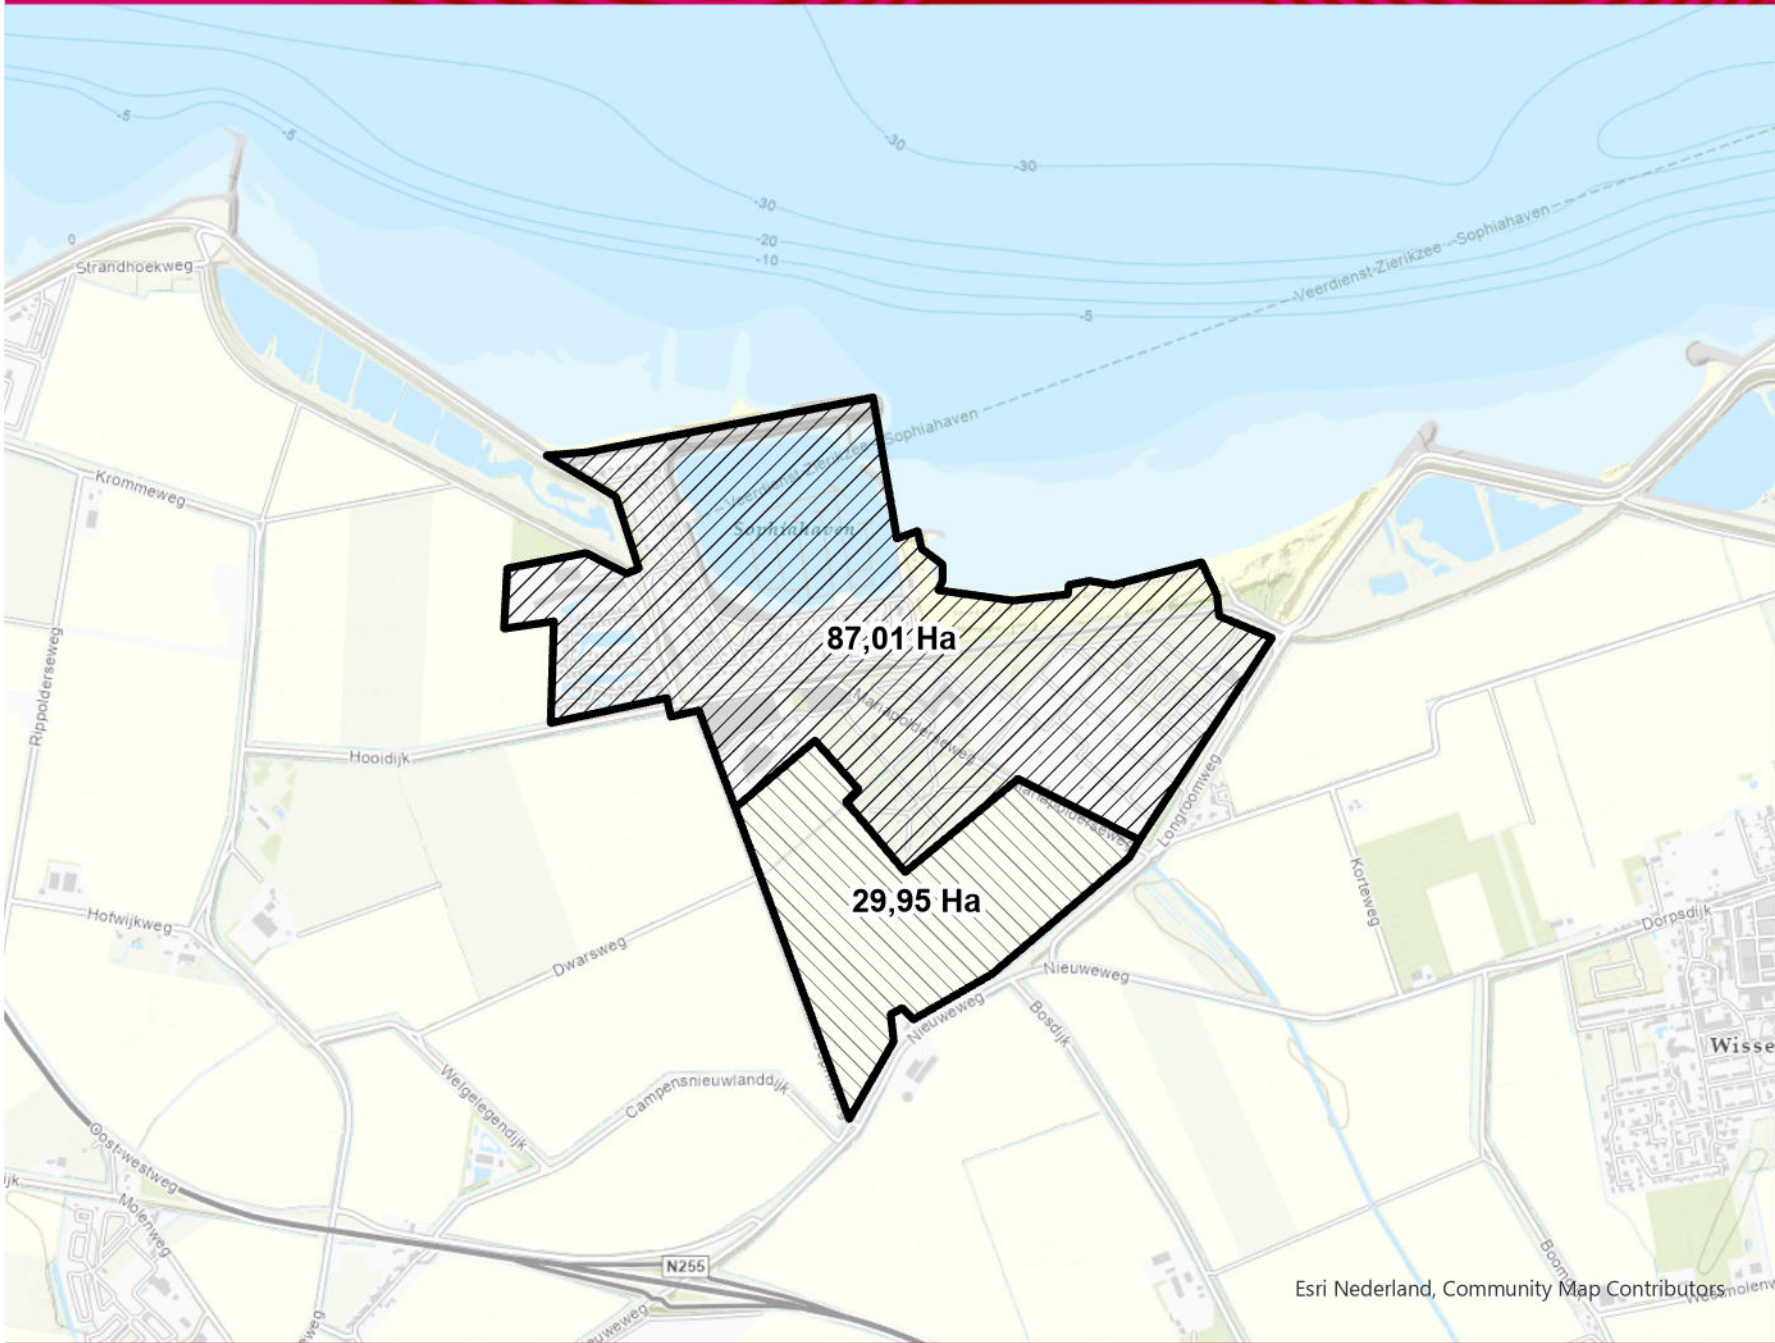

Uitbreiding Roompot Kamperland

Legenda

Begrenzing Roompot (Kamperland)

SITUATIE

-  Bestand
-  Uitbreiding

Esri Nederland, Community Map Contributors