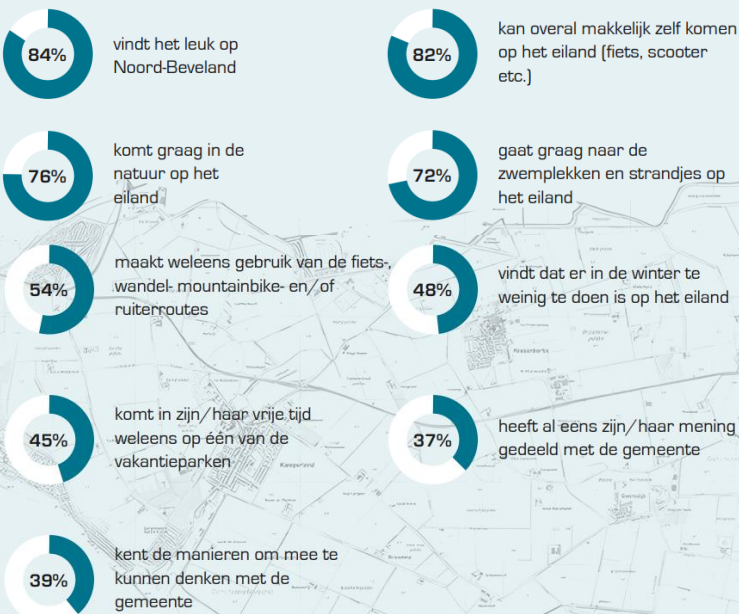

Bijlage 6 Infographic Swipocratie

113 deelnemers, waarvan 71 deelnemers onder de 30 jaar en wonend op Noord-Beveland*

Hoe denken jongeren over de toekomst van recreatie en toerisme op Noord-Beveland

De gemeente Noord-Beveland werkt aan het opstellen van een nieuwe visie duurzame recreatie en toerisme op Noord-Beveland. Het is daarbij ook belangrijk om te weten wat jongeren vinden van het toerisme en recreatie op ons eiland. Daarom hebben zij via een vragenlijst mee kunnen denken over deze onderwerpen. Deze input wordt meegenomen in de nieuwe visie duurzame recreatie en toerisme 2034 voor Noord-Beveland.

Leven op Noord-Beveland

Dingen te doen op het eiland

Stellingen