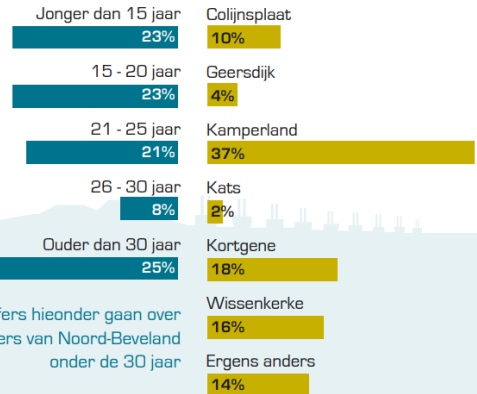

Bijlage 6 Infographic Swipocratie

113 deelnemers, waarvan 71 deelnemers onder de 30 jaar en wonend op Noord-Beveland*

Hoe denken jongeren over de toekomst van recreatie en toerisme op Noord-Beveland

De gemeente Noord-Beveland werkt aan het opstellen van een nieuwe visie duurzame recreatie en toerisme op Noord-Beveland. Het is daarbij ook belangrijk om te weten wat jongeren vinden van het toerisme en recreatie op ons eiland. Daarom hebben zij via een vragenlijst mee kunnen denken over deze onderwerpen. Deze input wordt meegenomen in de nieuwe visie duurzame recreatie en toerisme 2034 voor Noord-Beveland.

Leven op Noord-Beveland

Dingen te doen op het eiland

Stellingen