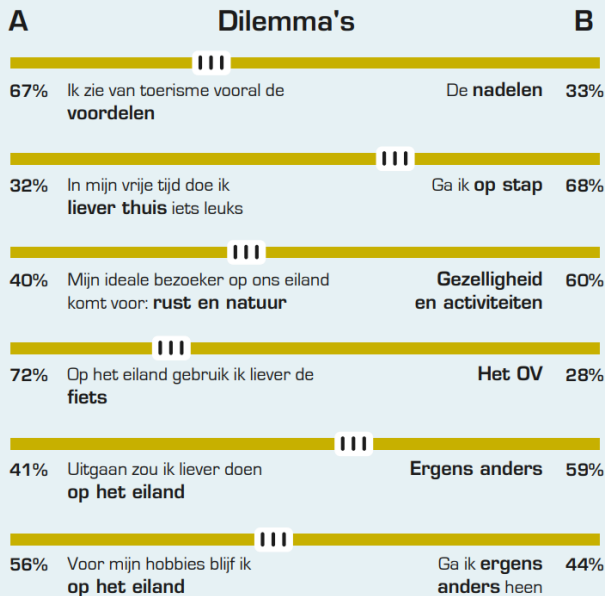

Dingen te doen op het eiland